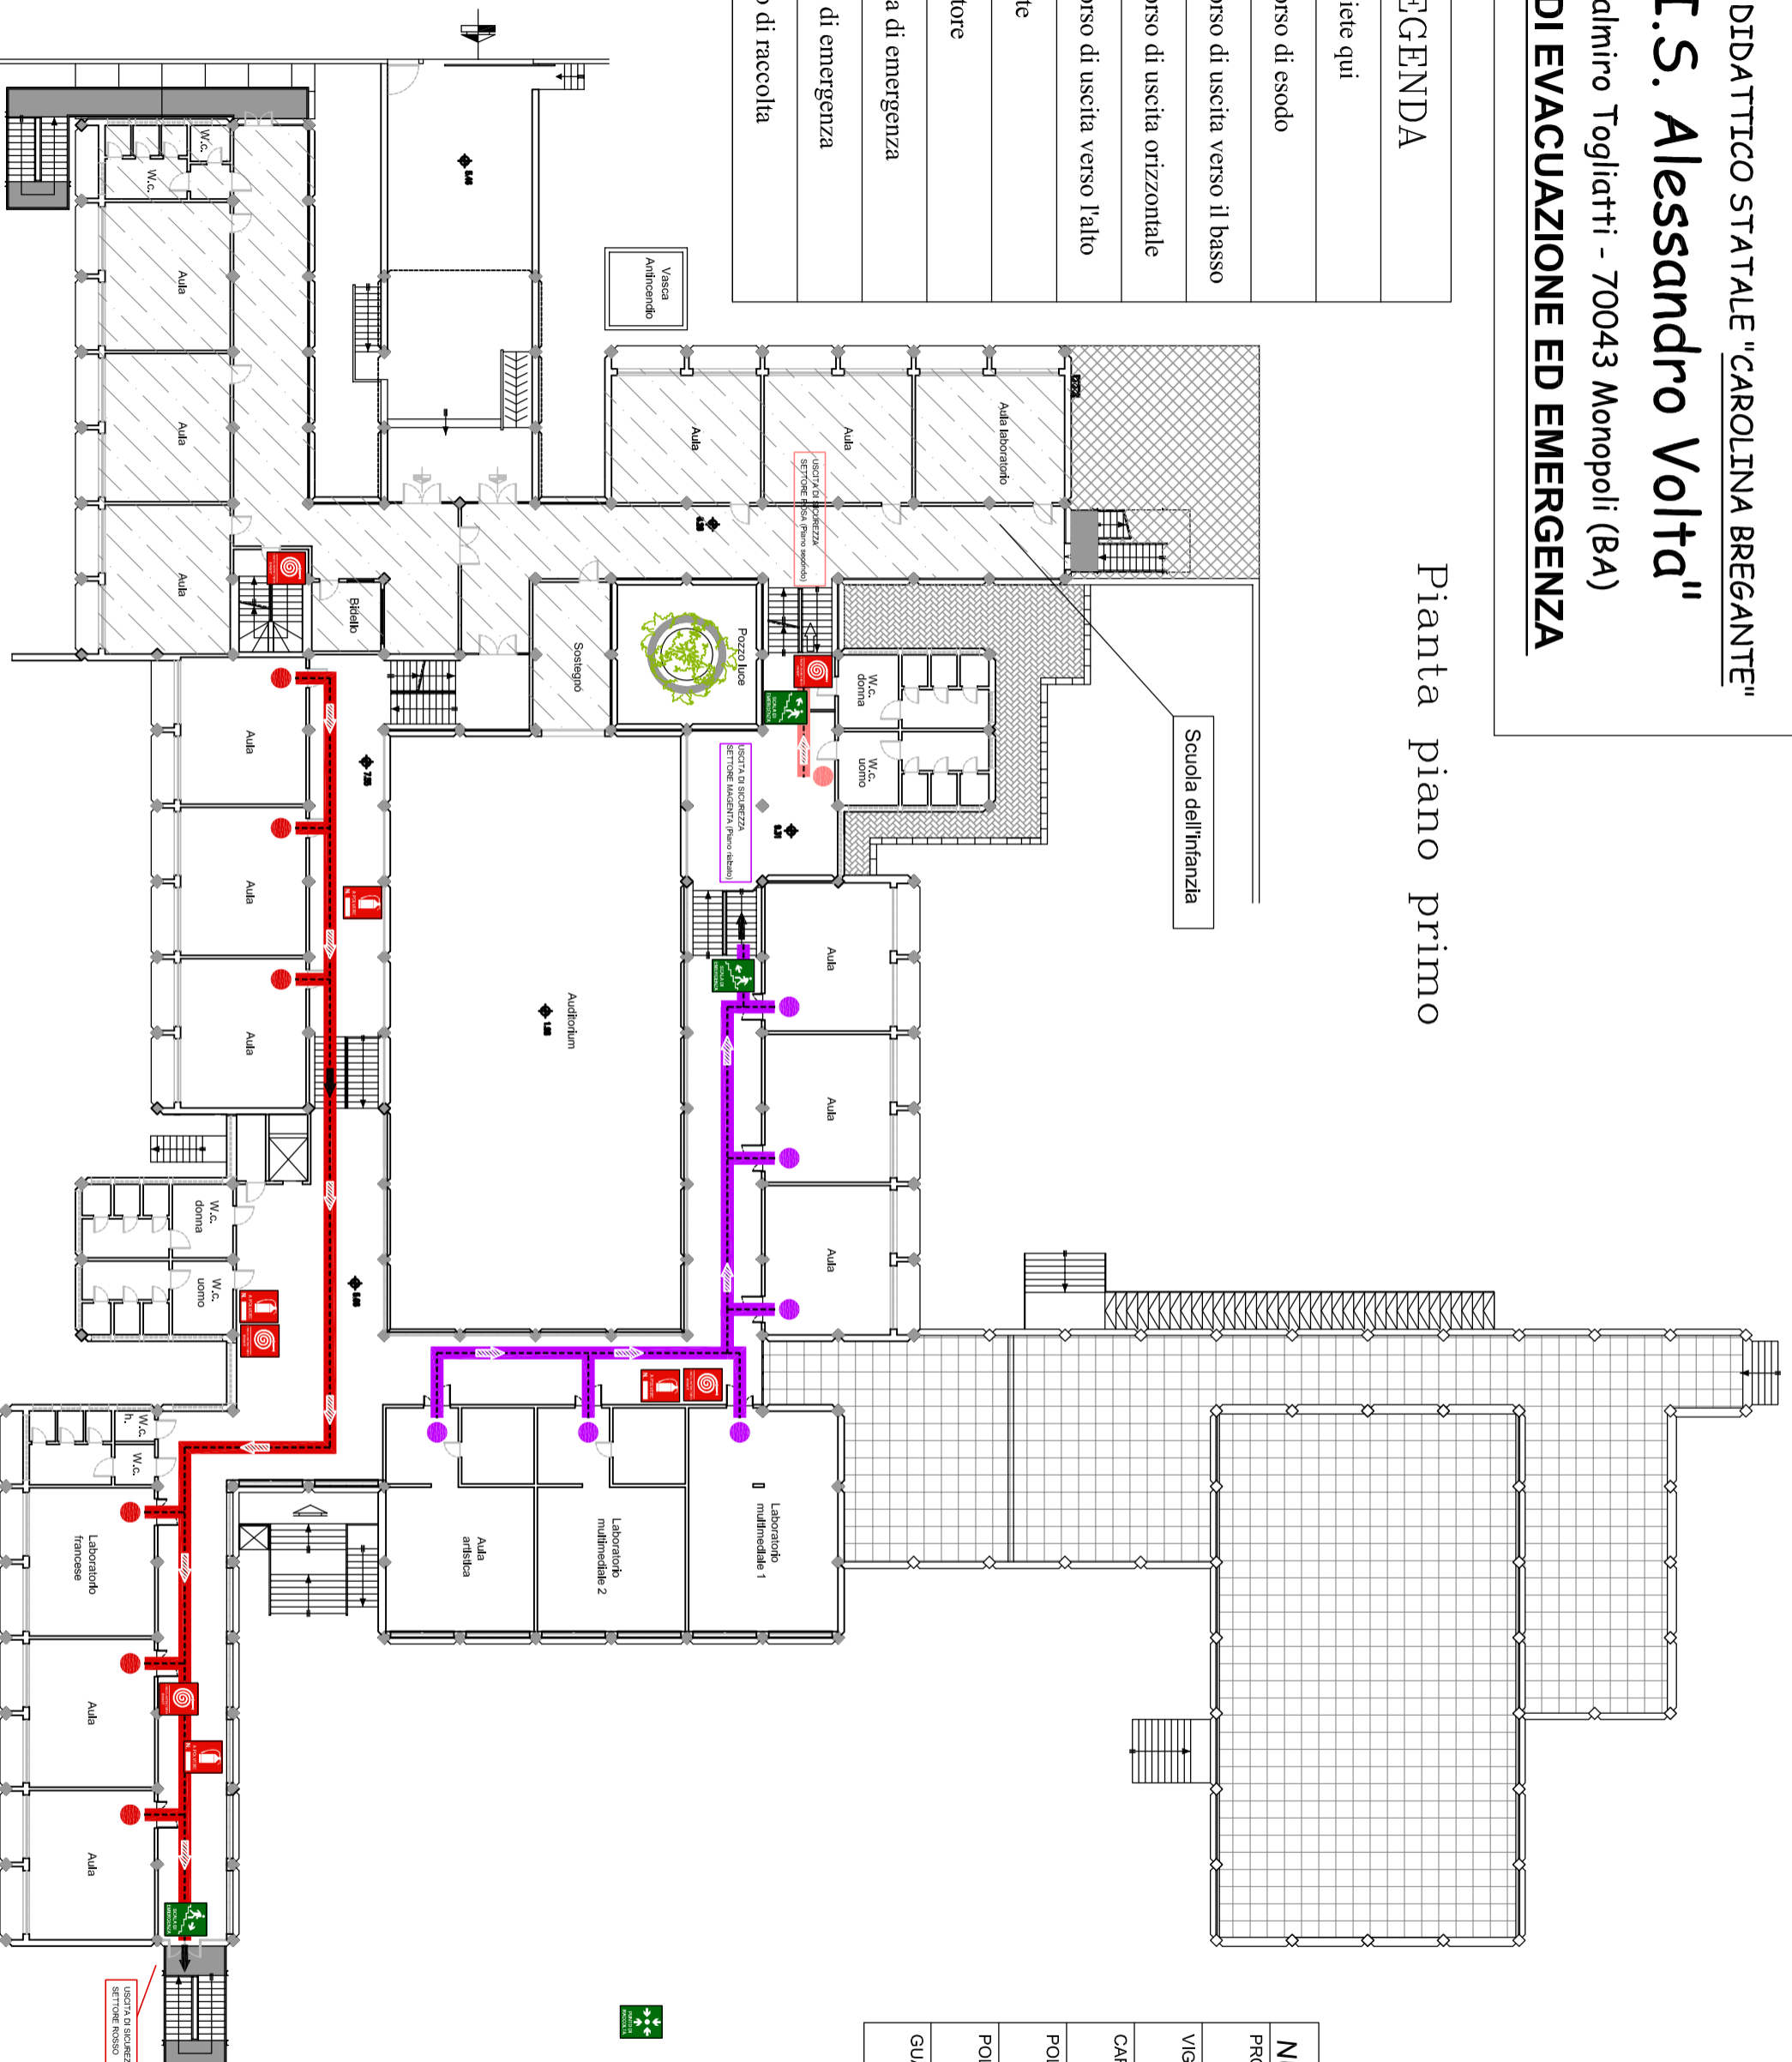

4° CIRCOLO DIDATTICO STATALE "CAROLINA BREGANTE"  
**"I.I.S. Alessandro Volta"**  
 Via Palmiro Togliatti - 70043 Monopoli (BA)  
**PIANO DI EVACUAZIONE ED EMERGENZA**

Pianta piano primo

LEGENDA	
	Voi siete qui
	Percorso di esodo
	Percorso di uscita verso il basso
	Percorso di uscita orizzontale
	Percorso di uscita verso l'alto
	Idrante
	Estintore
	Uscita di emergenza
	Scala di emergenza
	Punto di raccolta