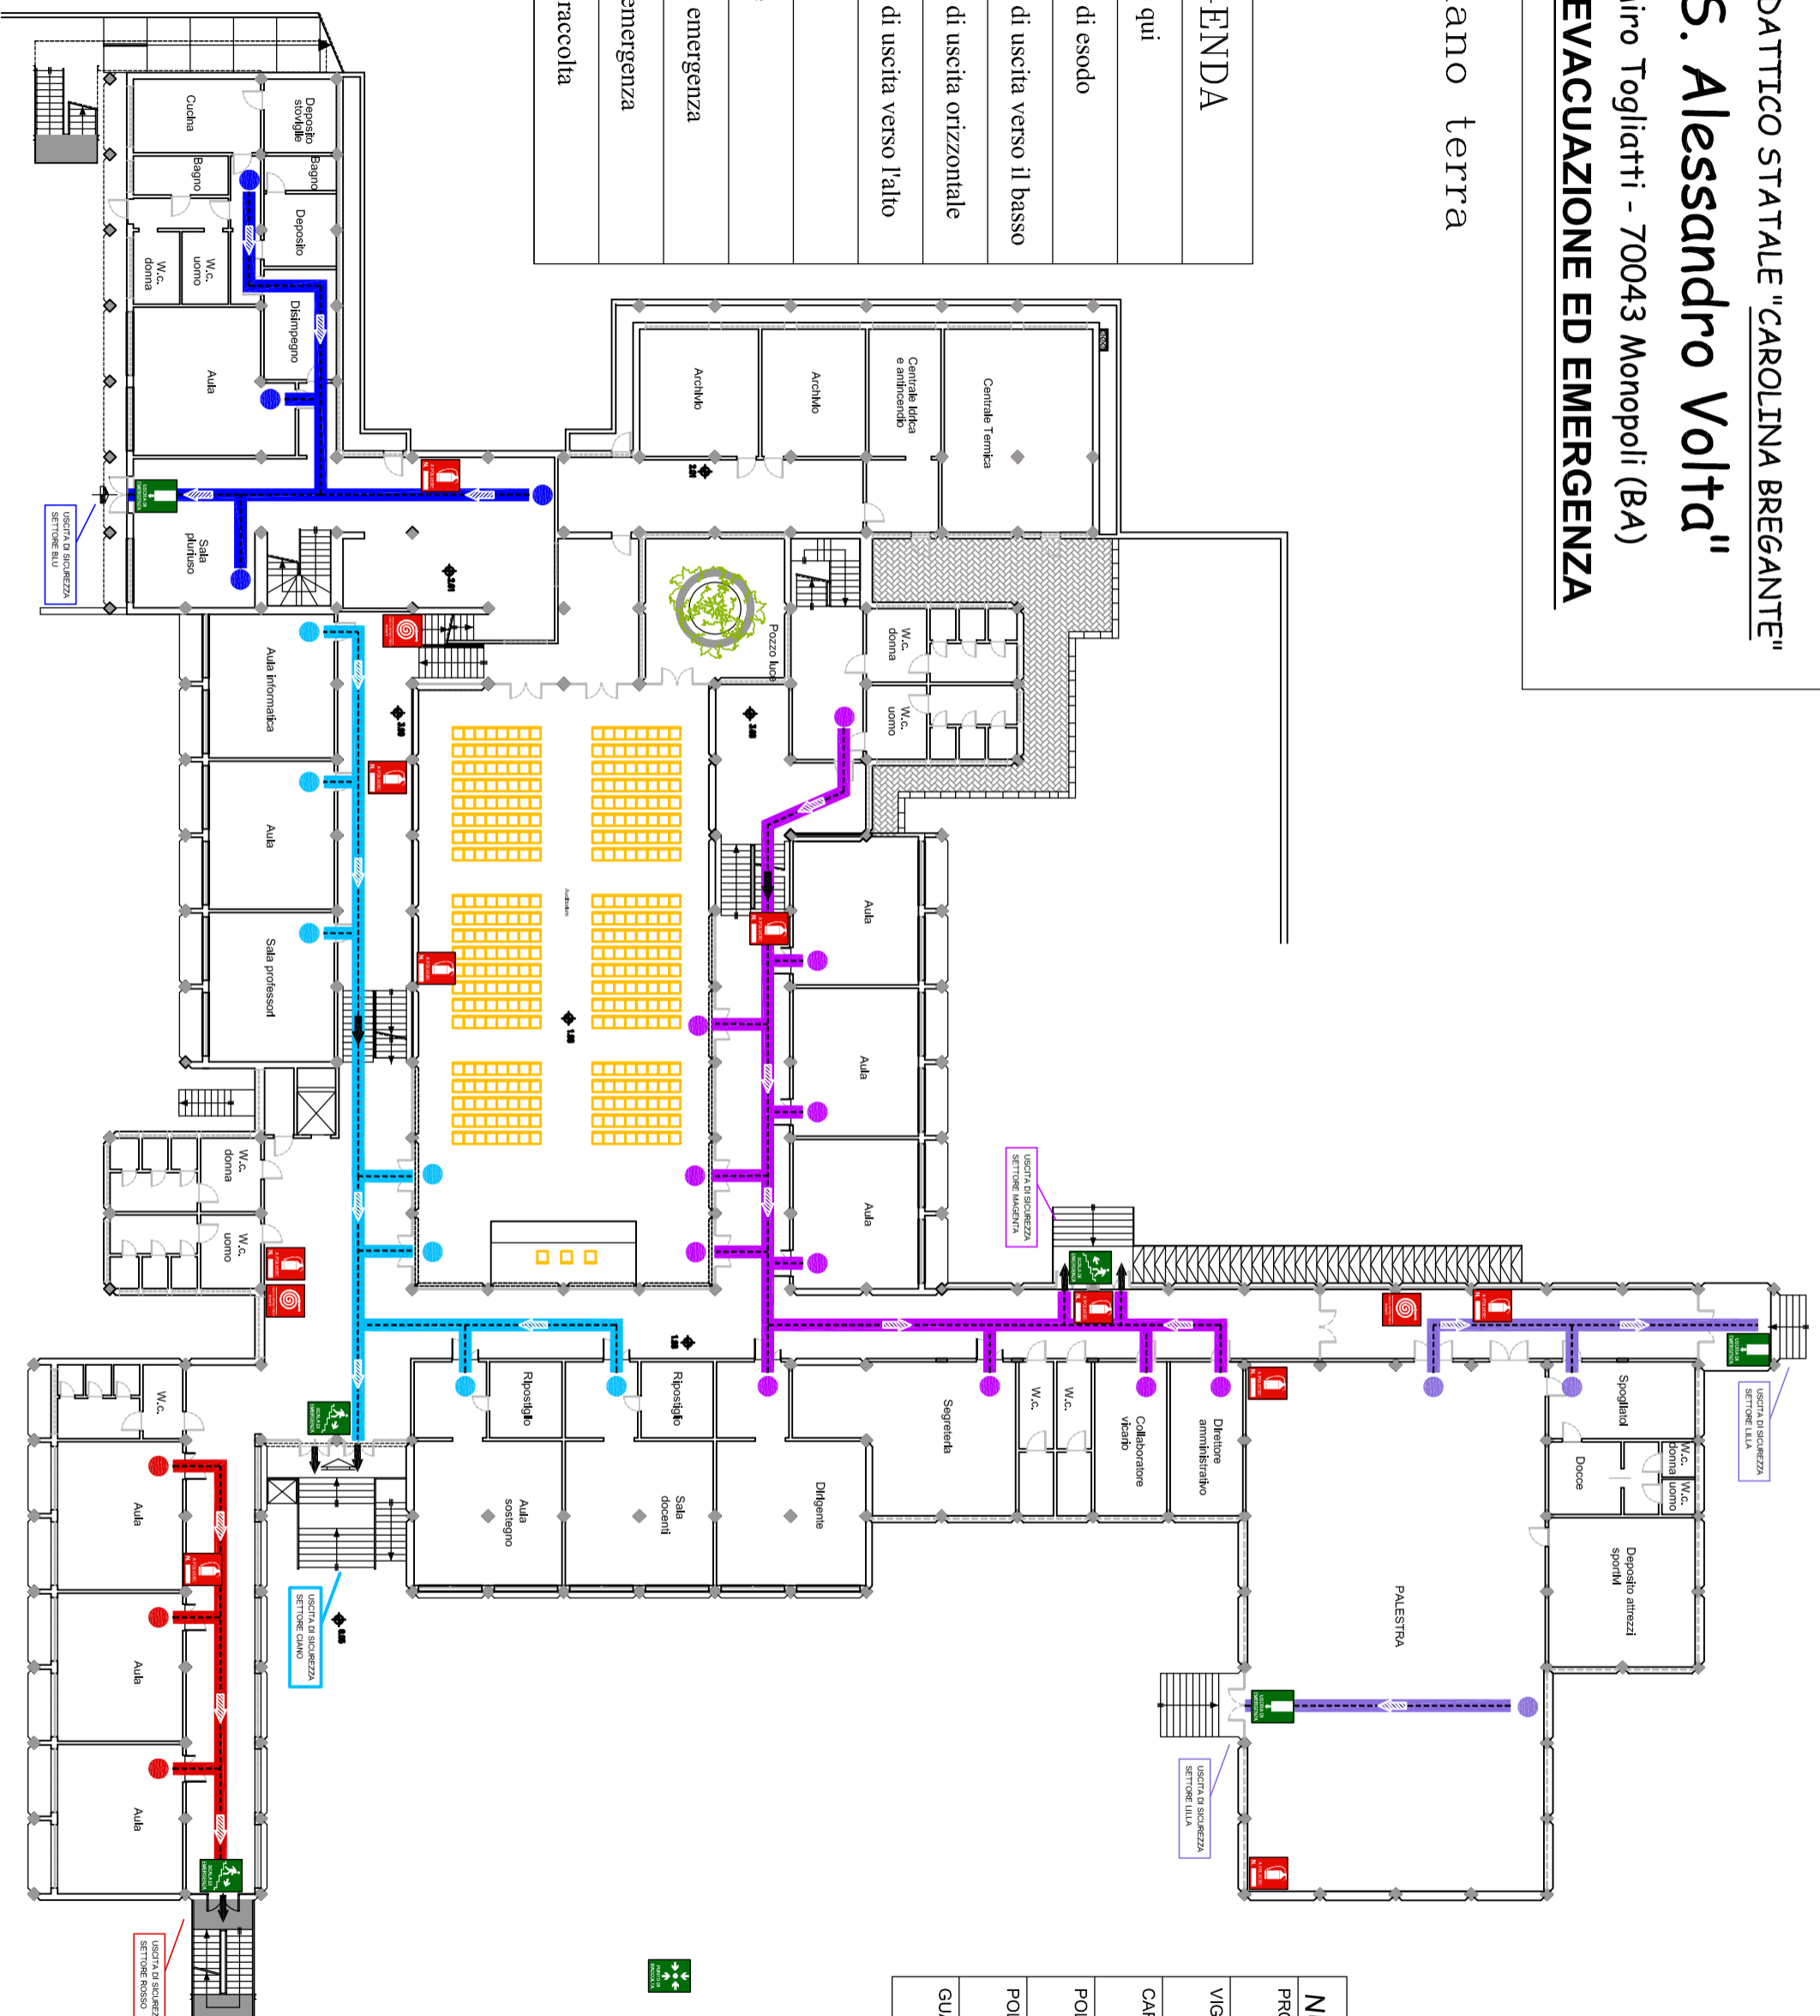

4° CIRCOLO DIDATTICO STATALE "CAROLINA BREGANTE"
"I.I.S. Alessandro Volta"
 Via Palmiro Togliatti - 70043 Monopoli (BA)
PIANO DI EVACUAZIONE ED EMERGENZA

Pianta piano terra

LEGENDA	
●	Voi siete qui
▬	Percorso di esodo
➔	Percorso di uscita verso il basso
➔	Percorso di uscita orizzontale
➔	Percorso di uscita verso l'alto
🔥	Idrante
🚒	Estintore
🚪	Uscita di emergenza
🚪	Scala di emergenza
👤	Punto di raccolta